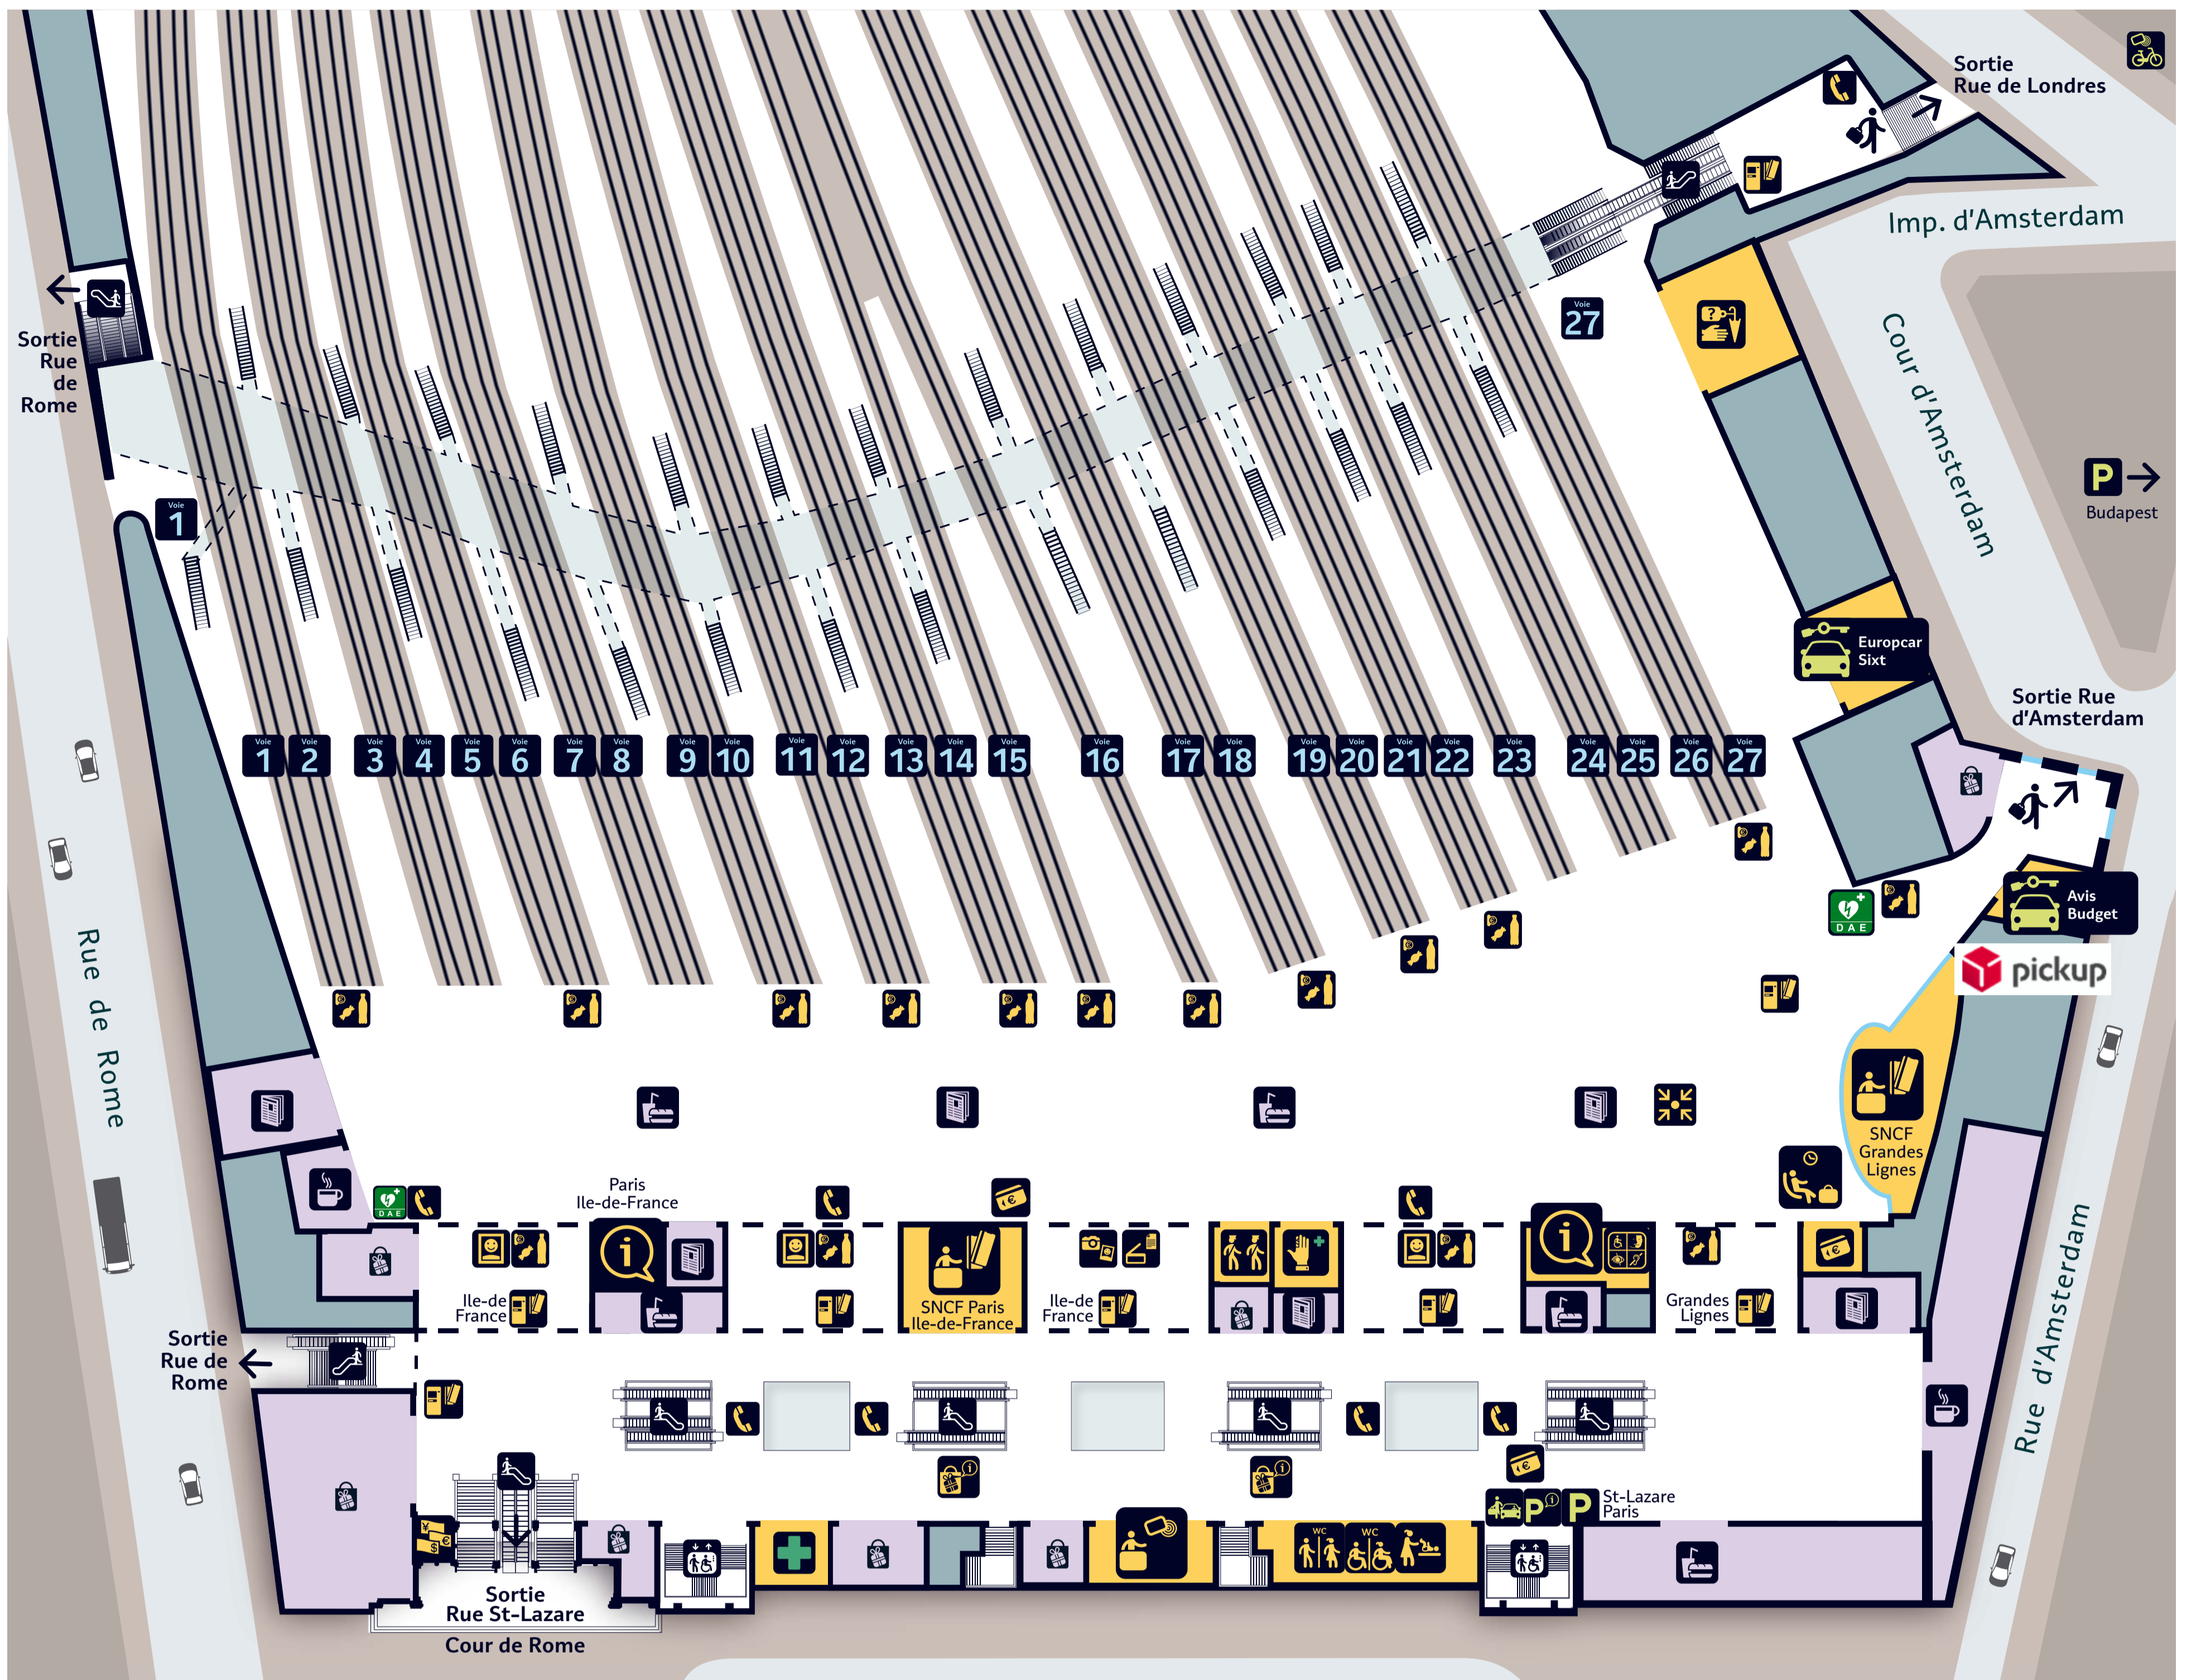

PLAN DE GARE

SERVICES

	Billetterie SNCF Grandes lignes Mainlines tickets Billetes largo recorrido	Niv. Train
	Billetterie SNCF Paris, Île-de-France Paris & suburban tickets Billetes cercanias	Niv. Train Niv. Rue
	Information Information Información	Niv. Train
	Toilettes Toilets Aseos	Niv. Train
	Assistance Voyageurs handicapés Assistance for disabled passengers Atención a viajeros con discapacidad	Niv. Trains
	Billetterie automatique Ticket machines Maquina de venta de billetes automática	Tous Niveaux
	Boîte aux lettres Post Box Buzones	Niv. Rue
	Borne de développement photo Photo development machine Maquina automática de revelado de fotos	Niv. Trains
	Boutique SNCF Paris, Île-de-France Suburban agency Oficina cercanias	Niv. Trains
	Change Foreign Exchange Cambio	Niv. Trains
	Change bébé Baby-changing facilities Cambio bebe	Niv. Trains
	Défibrillateur Defibrillator Defibrilador	Niv. Trains
	Distributeur de friandises et boissons Vending machine Maquina expendedora de golosinas y bebidas	Tous Niveaux
	Objets trouvés Lost property Objetos perdidos	Niv. Trains
	Pharmacie Chemist's Farmacia	Niv. Trains
	Point rencontre Meeting point Punto de encuentro	Niv. Trains
	Police Police Policia	Niv. Trains
	Photocopies Photocopies Fotocopias	Niv. Trains
	Photos d'identité Identity photos Fotografias	Tous Niveaux
	Premiers Secours First Aid Primeros Auxilios	Niv. Trains
	Retrait d'argent Cash machine Cajero automático	Tous Niveaux
	Téléphone Telephone Teléfono	Tous Niveaux
	Téléphone accessible Telephone Teléfono	Niv. Métro

NIVEAU TRAIN

NIVEAU RUE

NIVEAU MÉTRO